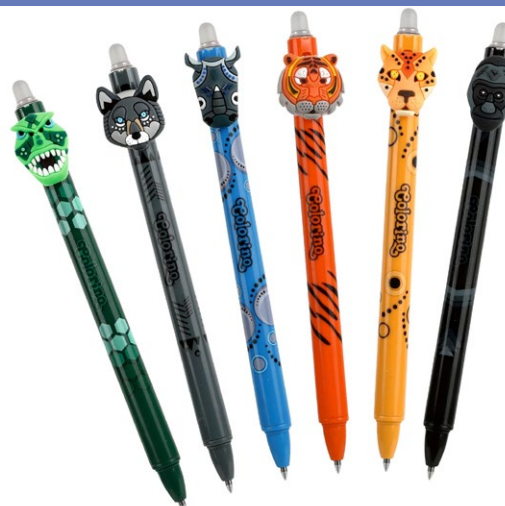

©Disney

30. C15794PTR | ERASABLE PENS DISPLAY 36 PCS THE MANDALORIAN

SIZE ITEM: 1,5 x 1 x 14,4 cm | SIZE DISPLAY: 13,5 x 13,7 x 14,8 cm
Automatically retractable - Blue ink 0,5mm - 6 designs x 6 pcs.

starwars.com
© & ™ Lucasfilm Ltd.

31. C54104PTR | ERASABLE PENS DISPLAY 36 PCS BULLDOGS

SIZE ITEM: 1,5 x 1 x 14,4 cm | SIZE DISPLAY: 13,5 x 13,7 x 14,8 cm
Automatically retractable - Blue ink 0,5mm - 6 designs x 6 pcs.

32. C02688PTR | ERASABLE PENS DISPLAY 36 PCS KOALA

SIZE ITEM: 1,5 x 1 x 14,4 cm | SIZE DISPLAY: 13,5 x 13,7 x 14,8 cm
 Automatically retractable - Blue ink 0,5mm - 6 designs x 6 pcs.

33. C02695PTR | ERASABLE PENS DISPLAY 36 PCS SPACE LIFE

SIZE ITEM: 1,5 x 1 x 14,4 cm | SIZE DISPLAY: 13,5 x 13,7 x 14,8 cm
 Automatically retractable - Blue ink 0,5mm - 6 designs x 6 pcs.