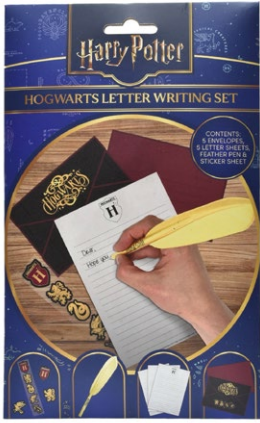

PU: V6
Size item: 2,3 x 4,5 x 18,4 cm

20. BSSHP704065 | PEN - LEVITATING WAND

PU: 1 | Minimum order quantity: 4
Size item: 5,5 x 21 x 4,5 cm

21. BSSHP709008 | PREMIUM SATCHEL

PU: 1 | Minimum order quantity: 2
Size item: 9 x 32 x 26 cm

22. BSSHP708988 | PREMIUM BACK PACK

PU: 1 | Minimum order quantity: 2
Size item: 12 x 23 x 38 cm

23. BSSHP709060 | PREMIUM SLOUCH BACKPACK

PU: V3
Size item: 15 x 31 x 37 cm

24. BSSHP709053 | PREMIUM PENCIL CASE

PU: 1 | Minimum order quantity: 3
Size item: 8 x 23 x 8 cm

25. BSSH709565 | LETTER WRITING SET - FEATHER PEN

PU: 1 | Minimum order quantity: 3
Size item: 0,7 x 15,5 x 25,2 cm

26. BSSH709350 | MARAUDERS MAP KEEPSAKE SET