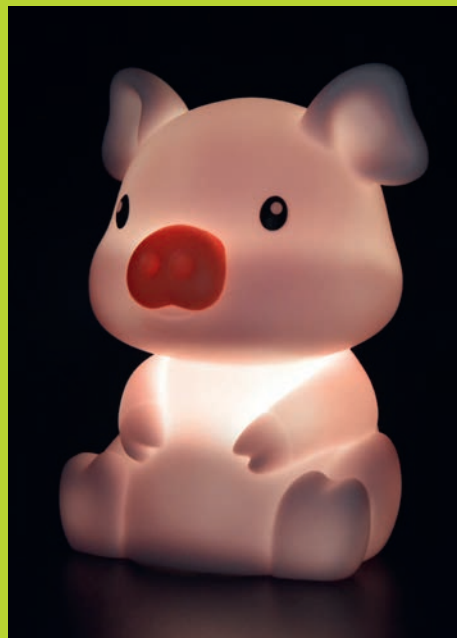

25. DHINK466-01 | MINI ATMOSPHERE LIGHT 10 CM - GOAT

PU: 1 | SU: EX | Size item: H 10 x D 7 x W 8 cm

PU: 1 | SU: EX | Size item: H 10 x D 7 x W 8 cm

PU: 1 | SU: EX | Size item: H 10 x D 7 x W 8 cm

PU: 1 | SU: EX | Size item: H 10 x D 7 x W 8 cm

PU: 1 | SU: EX | Size item: H 10 x D 7 x W 8 cm