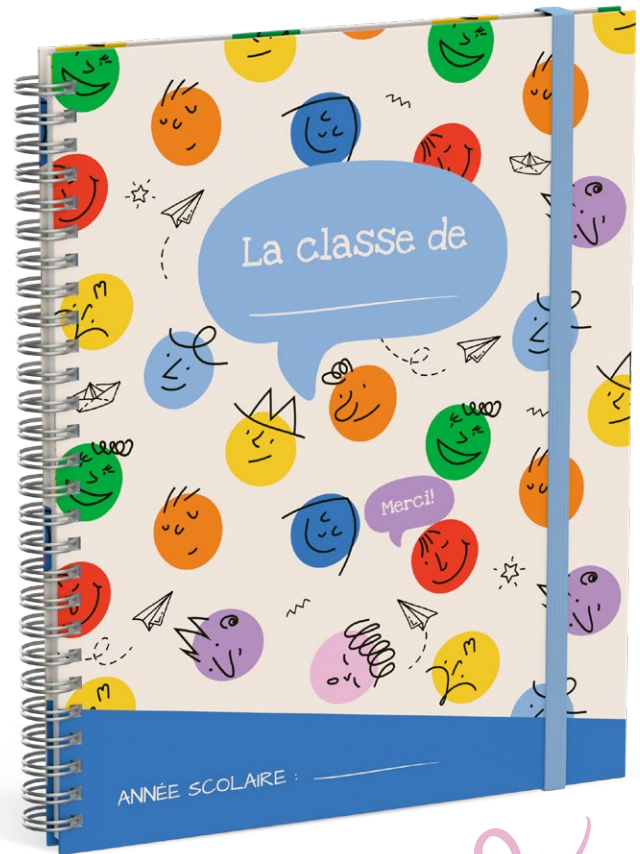

2026

MERCI MADAME / MONSIEUR

Merci
Madame/Monsieur

Des petites attentions pleines de tendresse
et d'originalité pour faire plaisir à
notre institutrice/ instituteur

Merci!

LIVRET DE CLASSE À COMPLÉTER

Un souvenir personnel et unique

Les enfants attendent avec impatience la prochaine année scolaire... mais leur instit fera toujours partie de leur histoire. Avec ce livret à compléter, ils créent ensemble un souvenir durable : un recueil rempli de photos, dessins, phrases amusantes, anecdotes et mots de remerciement.

Chaque enfant remplit sa propre page, ce qui transforme le livret en une mosaïque colorée de la classe telle qu'elle était vraiment : spontanée, unique et pleine de personnalité.

Un cadeau personnel qui trouvera une place précieuse dans le cœur de chaque professeur.