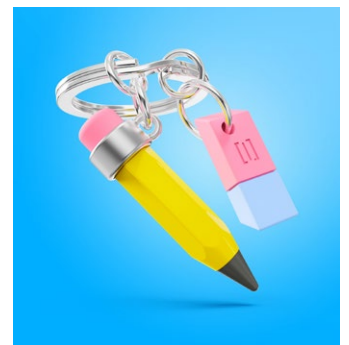

1. 2 MTMD21-S14 | Thank You Teacher display
   4 samples are fixed to the header; empty box with instructions is in the display
   6 x MTM379-01 - Apple & Book - 5404006068036
   6 x MTM380-01 - Pencil - 5404006068067
   6 x MTM381-01 - Ruler - 5404006068098
   6 x MTM382-01 - Number 1- 5404006068128