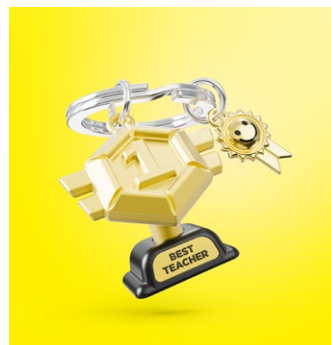

1. 2 MTMD21-S14 | Thank You Teacher display
   4 samples are fixed to the header; empty box with instructions is in the display
   6 x MTM379-01 - Apple & Book - 5404006068036
   6 x MTM380-01 - Pencil - 5404006068067
   6 x MTM381-01 - Ruler - 5404006068098
   6 x MTM382-01 - Number 1- 5404006068128